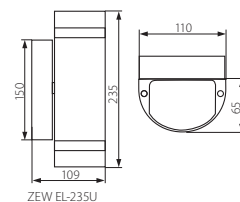

ZEW EL-235J

ZEW EL-235U

► obudowa: stop aluminium / szyba ochronna: szkło hartowane

► casing: aluminum alloy / protective pane: tempered glass

Kanlux	Kanlux		[g]
ZEW EL-235J-B	22440	czarny / black	980
ZEW EL-235J-GR	22442	szary / grey	980
ZEW EL-235U-B	22441	czarny / black	890
ZEW EL-235U-GR	22443	szary / grey	890