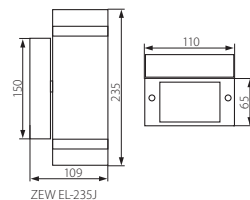

► obudowa: stop aluminium / szyba ochronna: szkło hartowane

► casing: aluminum alloy / protective pane: tempered glass

Kanlux	Kanlux		[g]
ZEW EL-235J-B	22440	czarny / black	980
ZEW EL-235J-GR	22442	szary / grey	980
ZEW EL-235U-B	22441	czarny / black	890
ZEW EL-235U-GR	22443	szary / grey	890